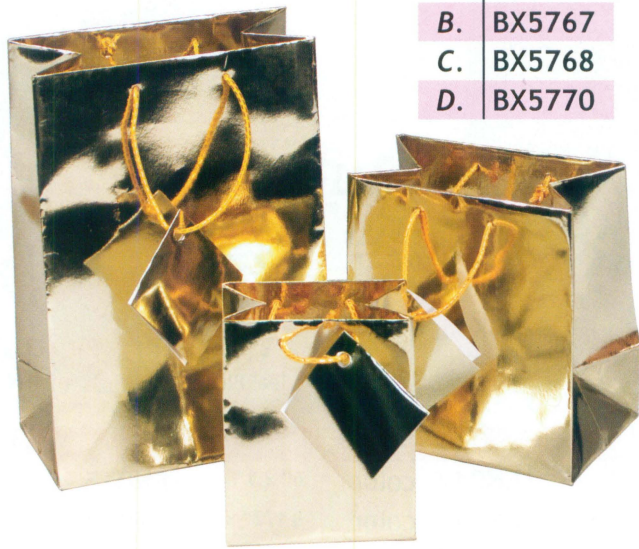

Glossy Red

Size	Glossy Red
A.	BX3966 -RD
B.	BX3967 -RD
C.	BX3968 -RD
D.	BX3970 -RD

Glossy Teal

Size	Glossy Teal
A.	BX3966 -TB
B.	BX3967 -TB
C.	BX3968 -TB
D.	BX3970 -TB

Glossy White

Size	Glossy White
A.	BX3966 -WH
B.	BX3967 -WH
C.	BX3968 -WH
D.	BX3970 -WH

Gold Metallic Tote

Size	Gold Metallic
A.	BX5766
B.	BX5767
C.	BX5768
D.	BX5770

Silver Metallic Tote

Size	Silver Metallic
A.	BX6766
B.	BX6767
C.	BX6768
D.	BX6770

Packed in assorted metallic colors

Size	Assorted Metallic
A.	BX1802
B.	BX1803
C.	BX1802-1
D.	BX1803-2