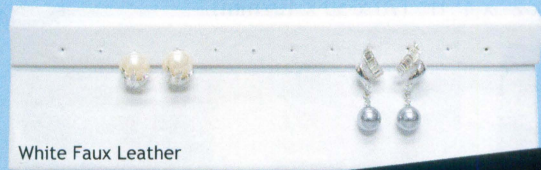

### Available Colors

White  
Faux Leather  
**L (W)**

Black  
Faux Leather  
**L (BK)**

Grey Velvet  
**(G)**

Black Velvet  
**(BK)**

**224L (BK)**  
**224L (W)**  
**224 (BK)**  
**224 (G)**

Up to 20-Pr. Earrings  
7" x 2" x 2 1/2" H  
(178 x 51 x 63mm)