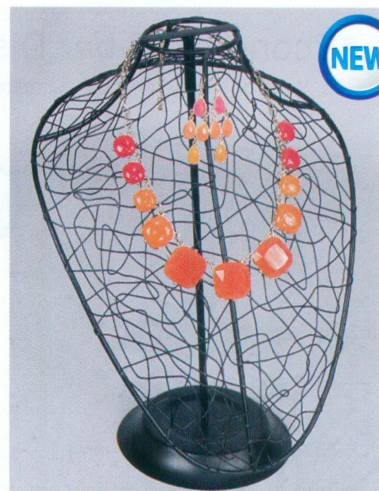

NEW

**261-214 -BK**  
10 5/8" x 5 1/2" x 16 1/2" H  
(270 x 140 x 419 mm)

Black Wire Neckform Stand

9 1/2 x 13 3/4 (241 x 349mm)

NEW

**251-181-M20**  
Diamond Pattern

NEW

**251-182-M20**  
Honeycomb Pattern