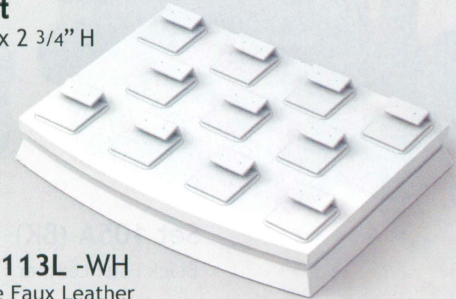

**S-E13L -Color**  
Earring Insert

2" x 2 1/4" x 1 1/8"  
(51 x 57 x 29mm)

**Set 113L -BK**  
Black Faux Leather

**11-Earring Set**  
13" W x 9 3/4" D x 2 3/4" H  
(330 x 248 x 70mm)

**Set 113L -WH**  
White Faux Leather