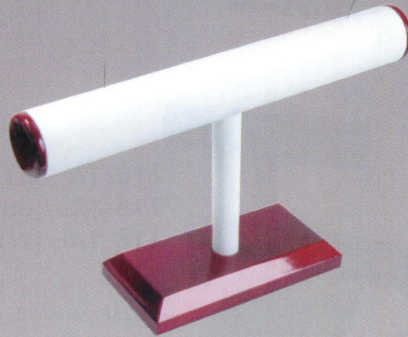

BD-0552 -74L
Beige Faux Suede w/
Brown Faux Leather Trim

T-Bar Collection

152

Rosewood Trim T-Bar

219L (RW)
7 1/2" x 5" H
(190 x 127mm)

219-1AL (RW)
12" x 7" H
(305 x 178mm)

219-1BL (RW)
12" x 12" H
(305 x 305mm)