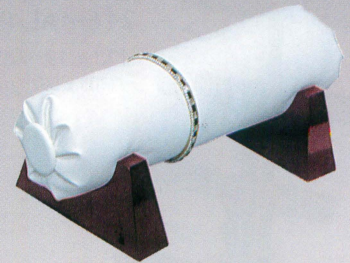

BD1703L -RW
8" x 4 1/4" x 3 3/4" H
(205 x 108 x 95mm)